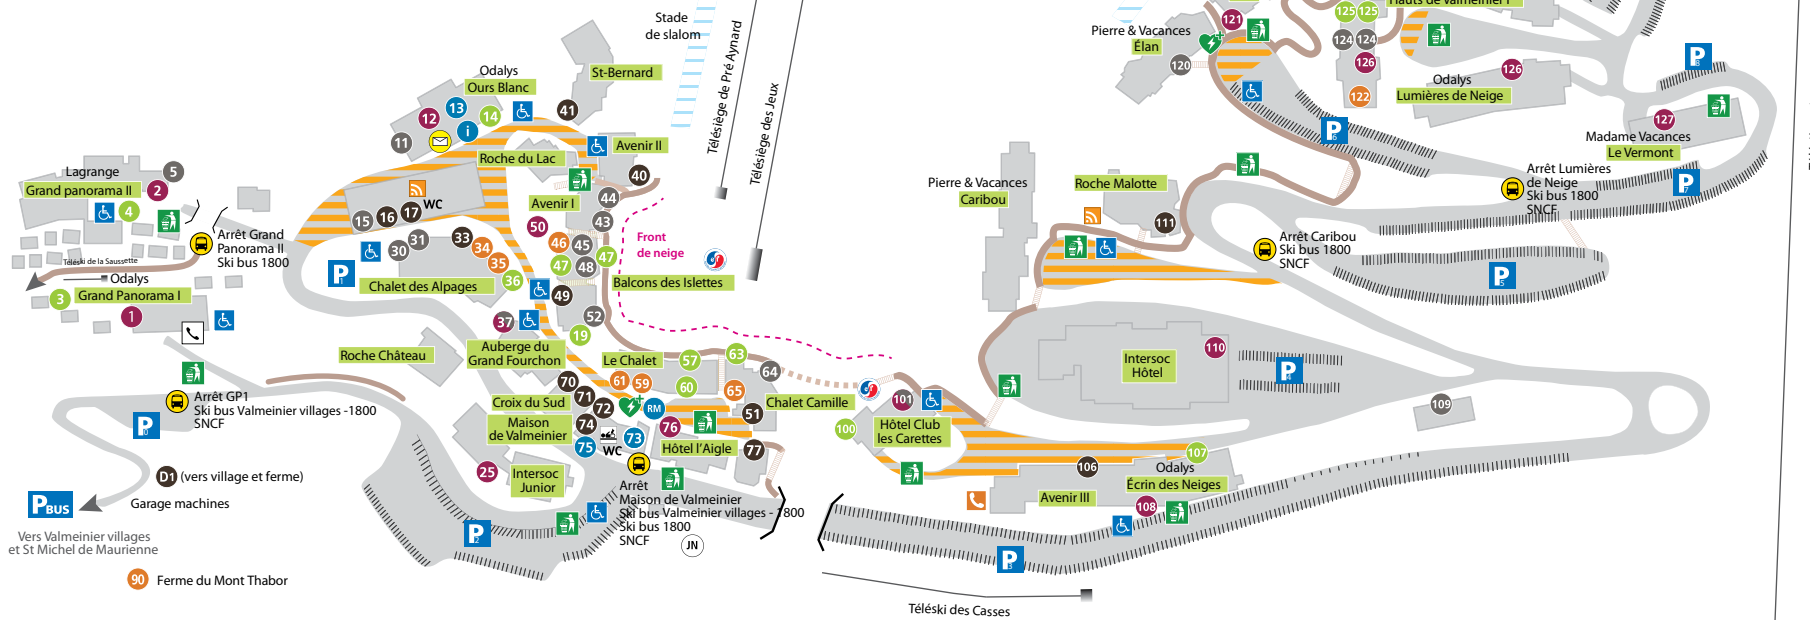

PLAN STATION

LÉGENDE / LEGEND

- Chemins piétons / Walk trails
- Zone stationnement interdit / No parking zone
- Défibrillateur / Defibrillator
- Rassemblement ESF / Ski School meeting point
- Arrêt de bus / Bus stop
- Zone de stationnement / Parking zone
- Place de parking handicapé / Disabled parking
- Poubelle tri / Bins, waste sorting
- Jardin des neiges / Snow garden
- Cabine téléphonique / Phone box
- Zone wifi payante / Paying wifi zone
- Caisses Remontées Mécaniques / Ski lifts

12 Odalys l'Ours Blanc 04 79 56 63 81
 121 Pierre et Vacances «Le Thabor» 04 79 56 82 00
 2 Lagrange «Le Grand Panorama 2» 04 79 05 08 99
 50 Valmeinier Réservation 04 79 59 25 34

Supérette, dépôt de pain, traiteur / Groceries, supermarket, bread
 145 8 à huit 04 79 56 66 75
 159 Spar 04 79 59 93 25
 122 Sherpa 04 79 56 57 21

Restaurants, bars
 120 Bar-Restaurant de l'Élan 04 79 56 82 04
 5 Brasserie «SFOREVER» 04 79 05 08 99
 45 Le Chardon Bleu 04 79 59 20 89
 64 L'Estaminet 04 79 59 20 68
 101 L'Alpin 04 79 59 25 45
 52 La Glisse 04 79 56 80 53
 37 Le Grand Fourchon 04 79 59 21 01
 144 Les Lauzes 04 79 56 59 15
 44 Le Marmiton 04 79 83 01 31
 48 Le Refuge 04 79 56 80 53
 124 La Pizza Rock 04 79 56 61 58
 43 Le Snowduck 04 79 05 04 68
 31 La Table des Chalets 04 79 56 31 68

D1 : départ itinéraire piéton pour Valmeinier village, ferme du Mont Thabor.