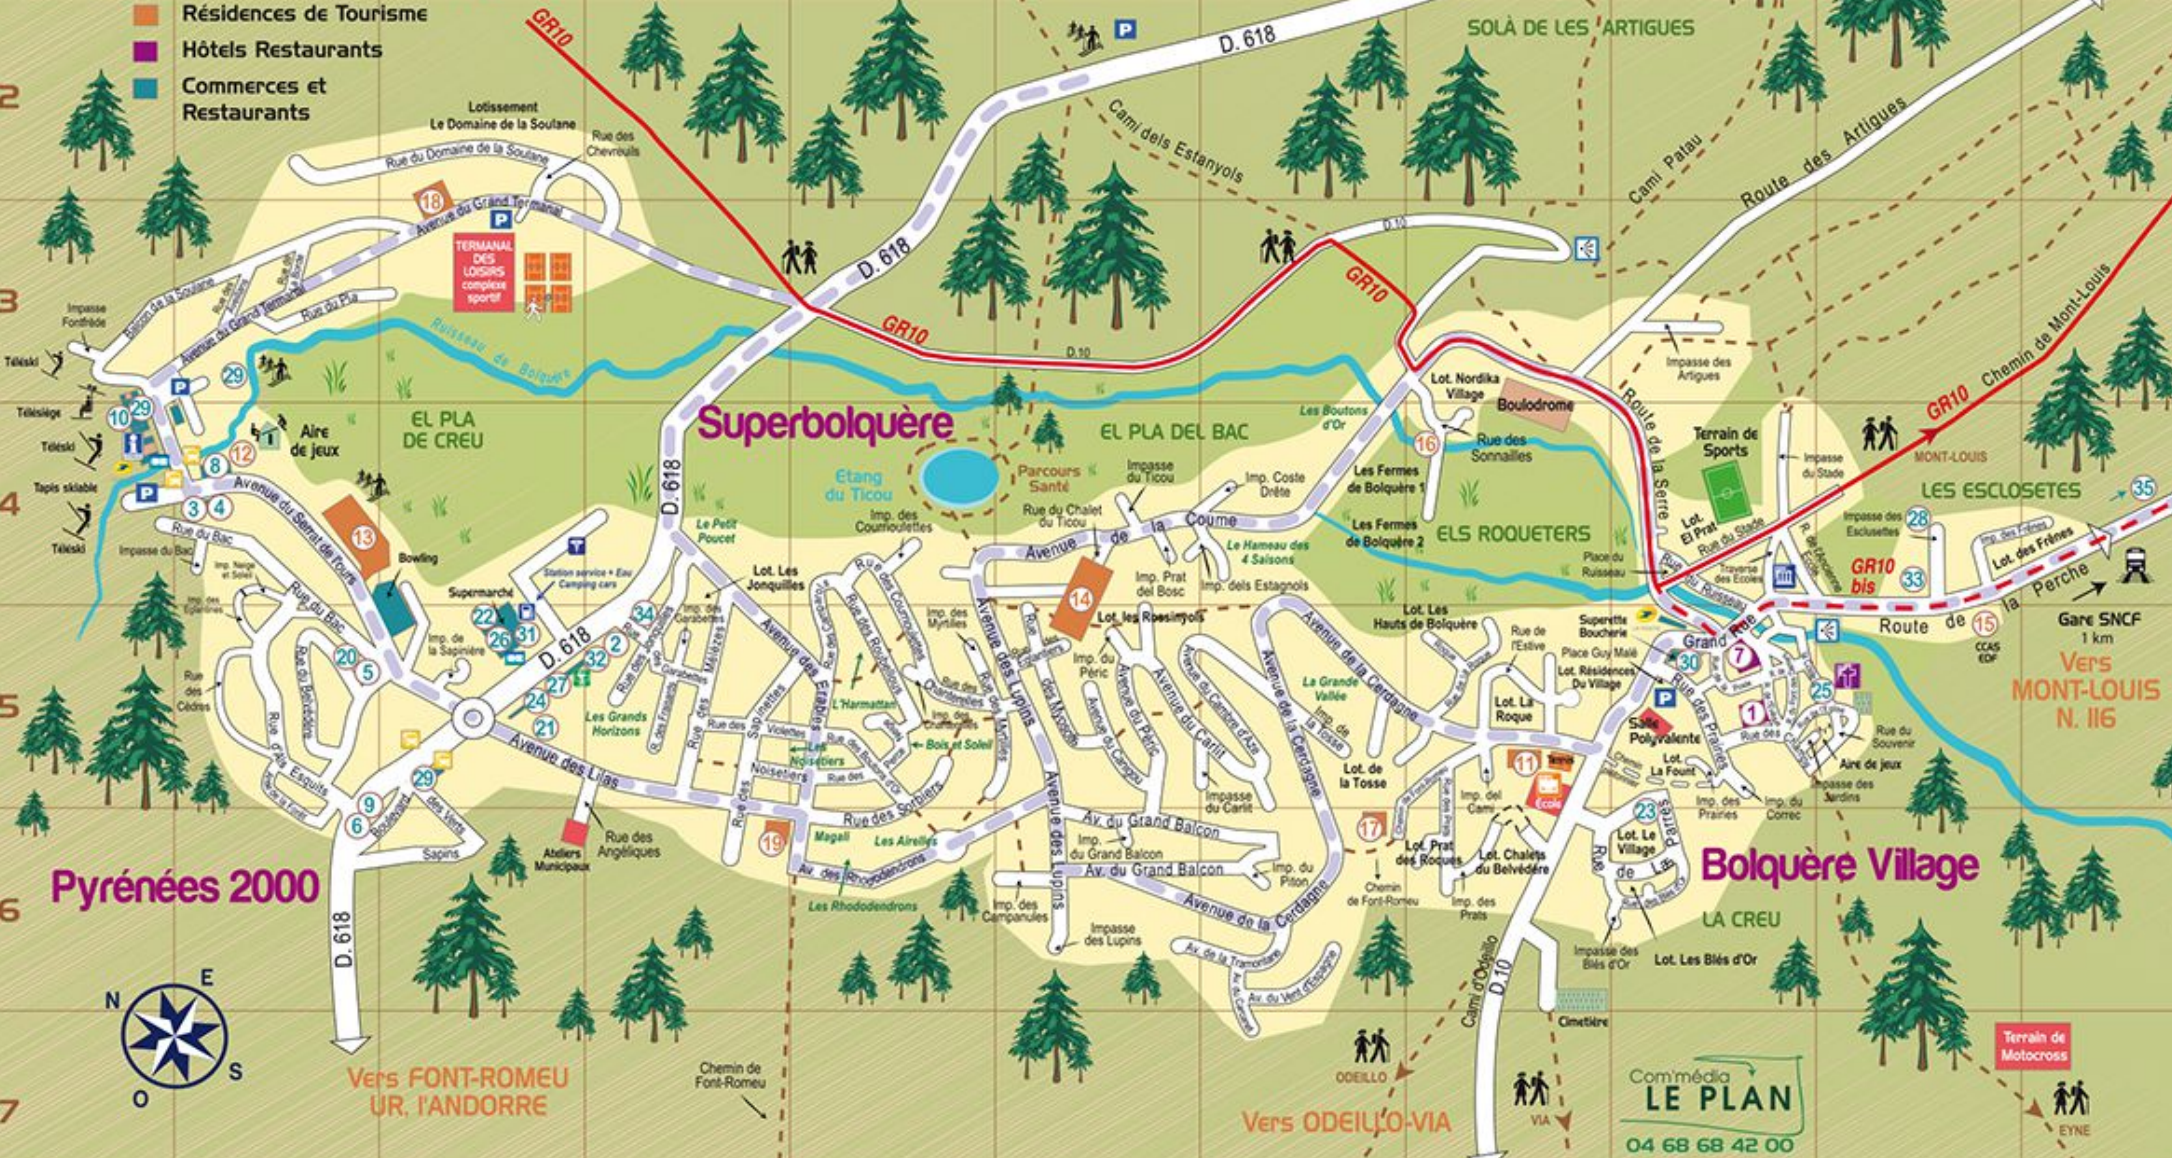

A B C D E F G H I J K

1
2
3
4
5
6
7

-  Ecole
-  Mairie
-  Office de Tourisme
-  Distributeur de billets
-  Circuit de la navette hiver
-  Résidences de Tourisme
-  Hôtels Restaurants
-  Commerces et Restaurants
-  Eglise
-  Parking
-  Arrêt de Bus
-  Centre Médical
-  Pharmacie
-  Point de vue
-  Chemins pédestres et raquettes

Pyrénées 2000

Vers FONT-ROMEU UR, L'ANDORRE

Vers ODELLÓ-VIA

Com'média
LE PLAN
04 68 68 42 00

Terrain de Motocross

EYNE