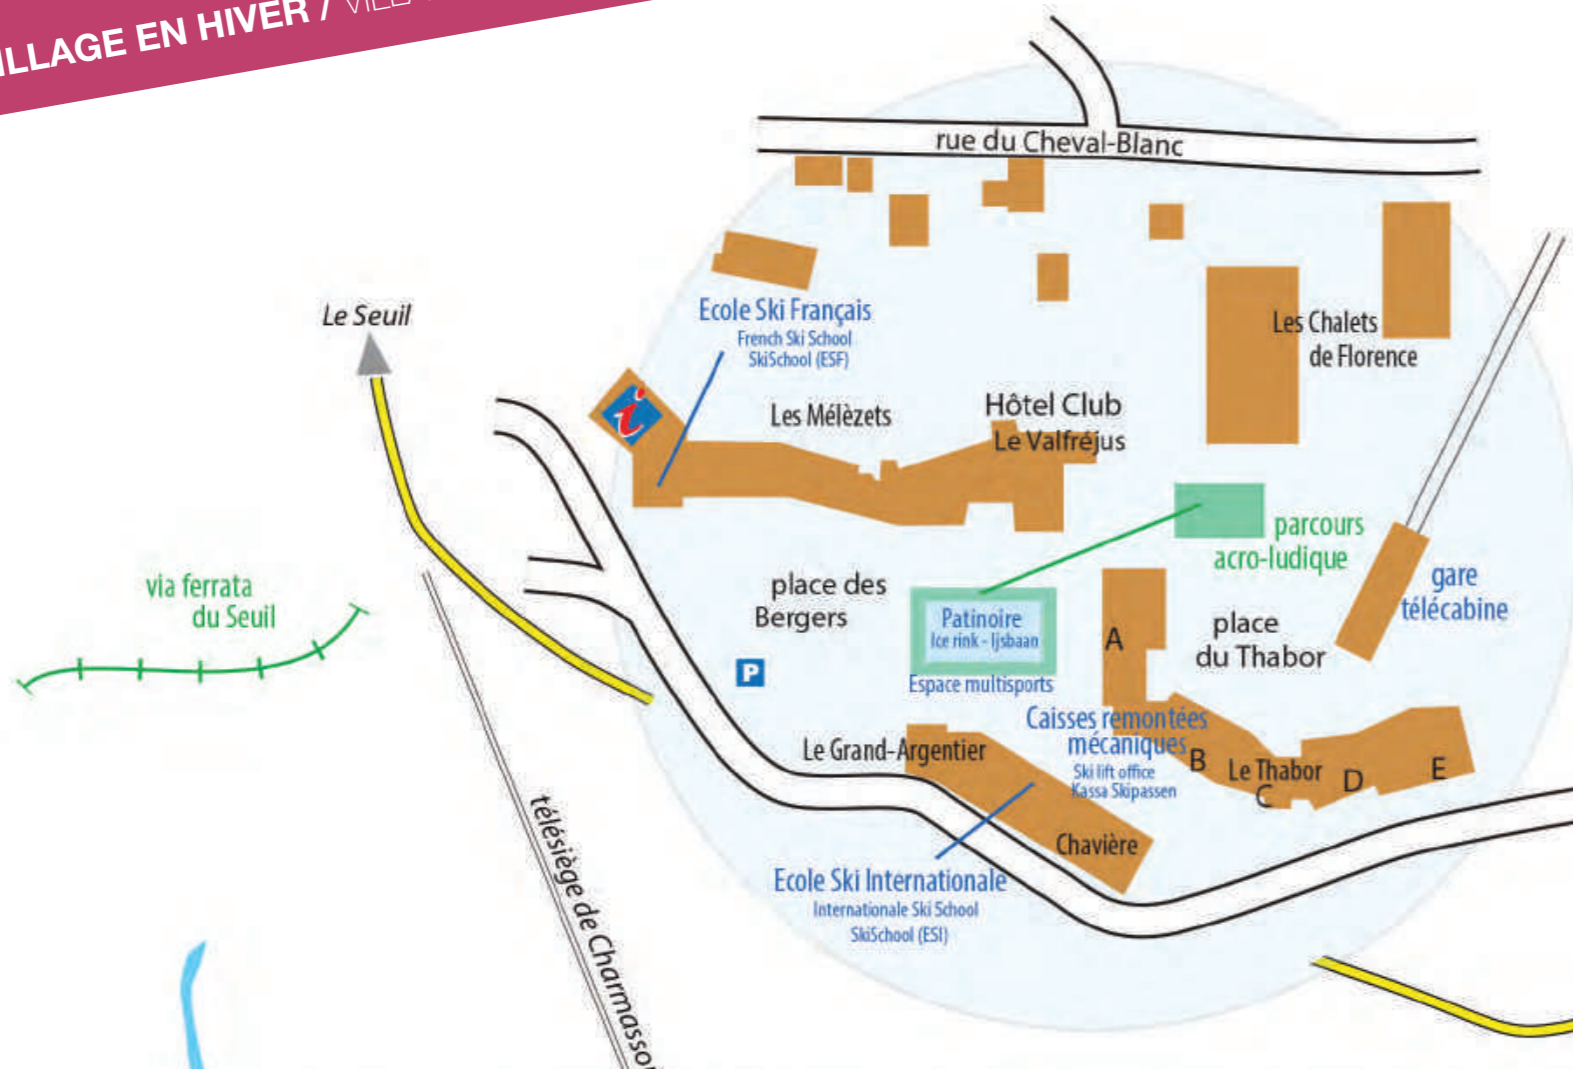

Valfréjus

Haute Maurienne
Vanoise

l'esprit pionnier

Domaine skiable
Ski slopes - Skigebied
Plateau d'Arrondaz 2200
Punta-Bagna 2737