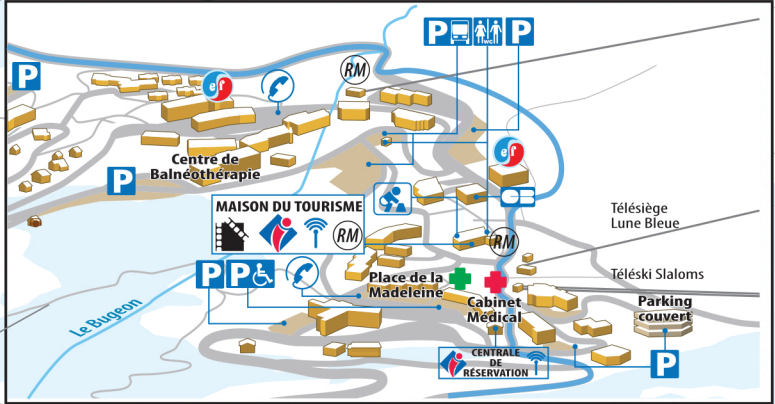

Plan des hébergements

Accommodation Map

SAINT FRANÇOIS LONGCHAMP 1650

- SAINT FRANÇOIS LONGCHAMP 1650**
- 1 Hôtel la Perelle
 - 2 Chalet Chaleureux
 - 3 L'Aigle
 - 4 Odalys Balcons du Soleil 2
 - 5 Mountain Lodge
 - 6 Balcons du Soleil 1
 - 7 Goélia 4 Vallées
 - 8 Chalet les 3 Alpages
 - 9 Chalet Coquelicot
 - 10 Le Crêt Villot
 - 11 La Flachère
 - 12 Les Chardons Bleus
 - 13 Le Grand Mas
 - 14 Le Grand Pic
 - 15 Le Roc Rouge
 - 16 Le Sorbier
 - 17 Le Frêne
 - 18 La Lauzière
 - 19 L'Alouette
 - 20 Le Cheval Noir
 - 21 Le Montjoie
 - 22 Le Grenier / La Vigie
 - 23 Hôtel le Lac Bleu
 - 24 La Madeleine 1 et 2
 - 25 Le Val Blanc 1 et 2
 - 26 Les Balcons de Longchamp
 - 27 Le Grand Domaine
 - 28 La Dame Blanche/ Rocher de l'Aigle
 - 29 Les Neiges Rousses
 - 30 Chalets de la Madeleine
 - 31 Chalet Belga
 - 32 Le Marquis
 - 33 Odalys Bellevue
 - 34 Hameau de Colombes
 - 35 Le Roc Blanc
 - 36 Goélia Le Rond Point des Pistes
 - 37 Odalys Le Hameau (Arcosses 1, 2 et 3)
 - 38 Goélia Le Village Gaulois
- SAINT FRANÇOIS 1450**
- 39 Chalet le Gône
 - 40 Résidence le Roc Noir
 - 41 Hôtel l'Auberge Ensoleillée - Route du Monde ATC
 - 42 Chalets des Airelles
 - 43 Chalet SERRA
 - 44 Hôtel les Gentianes
 - 45 Résidence de vacances - Route du Monde ATC
 - 46 Chalet Edelweiss
- Le Planet**
- 47 Les Fées sur Bugeon
 - 48 Hôtel Le Chalet 1200