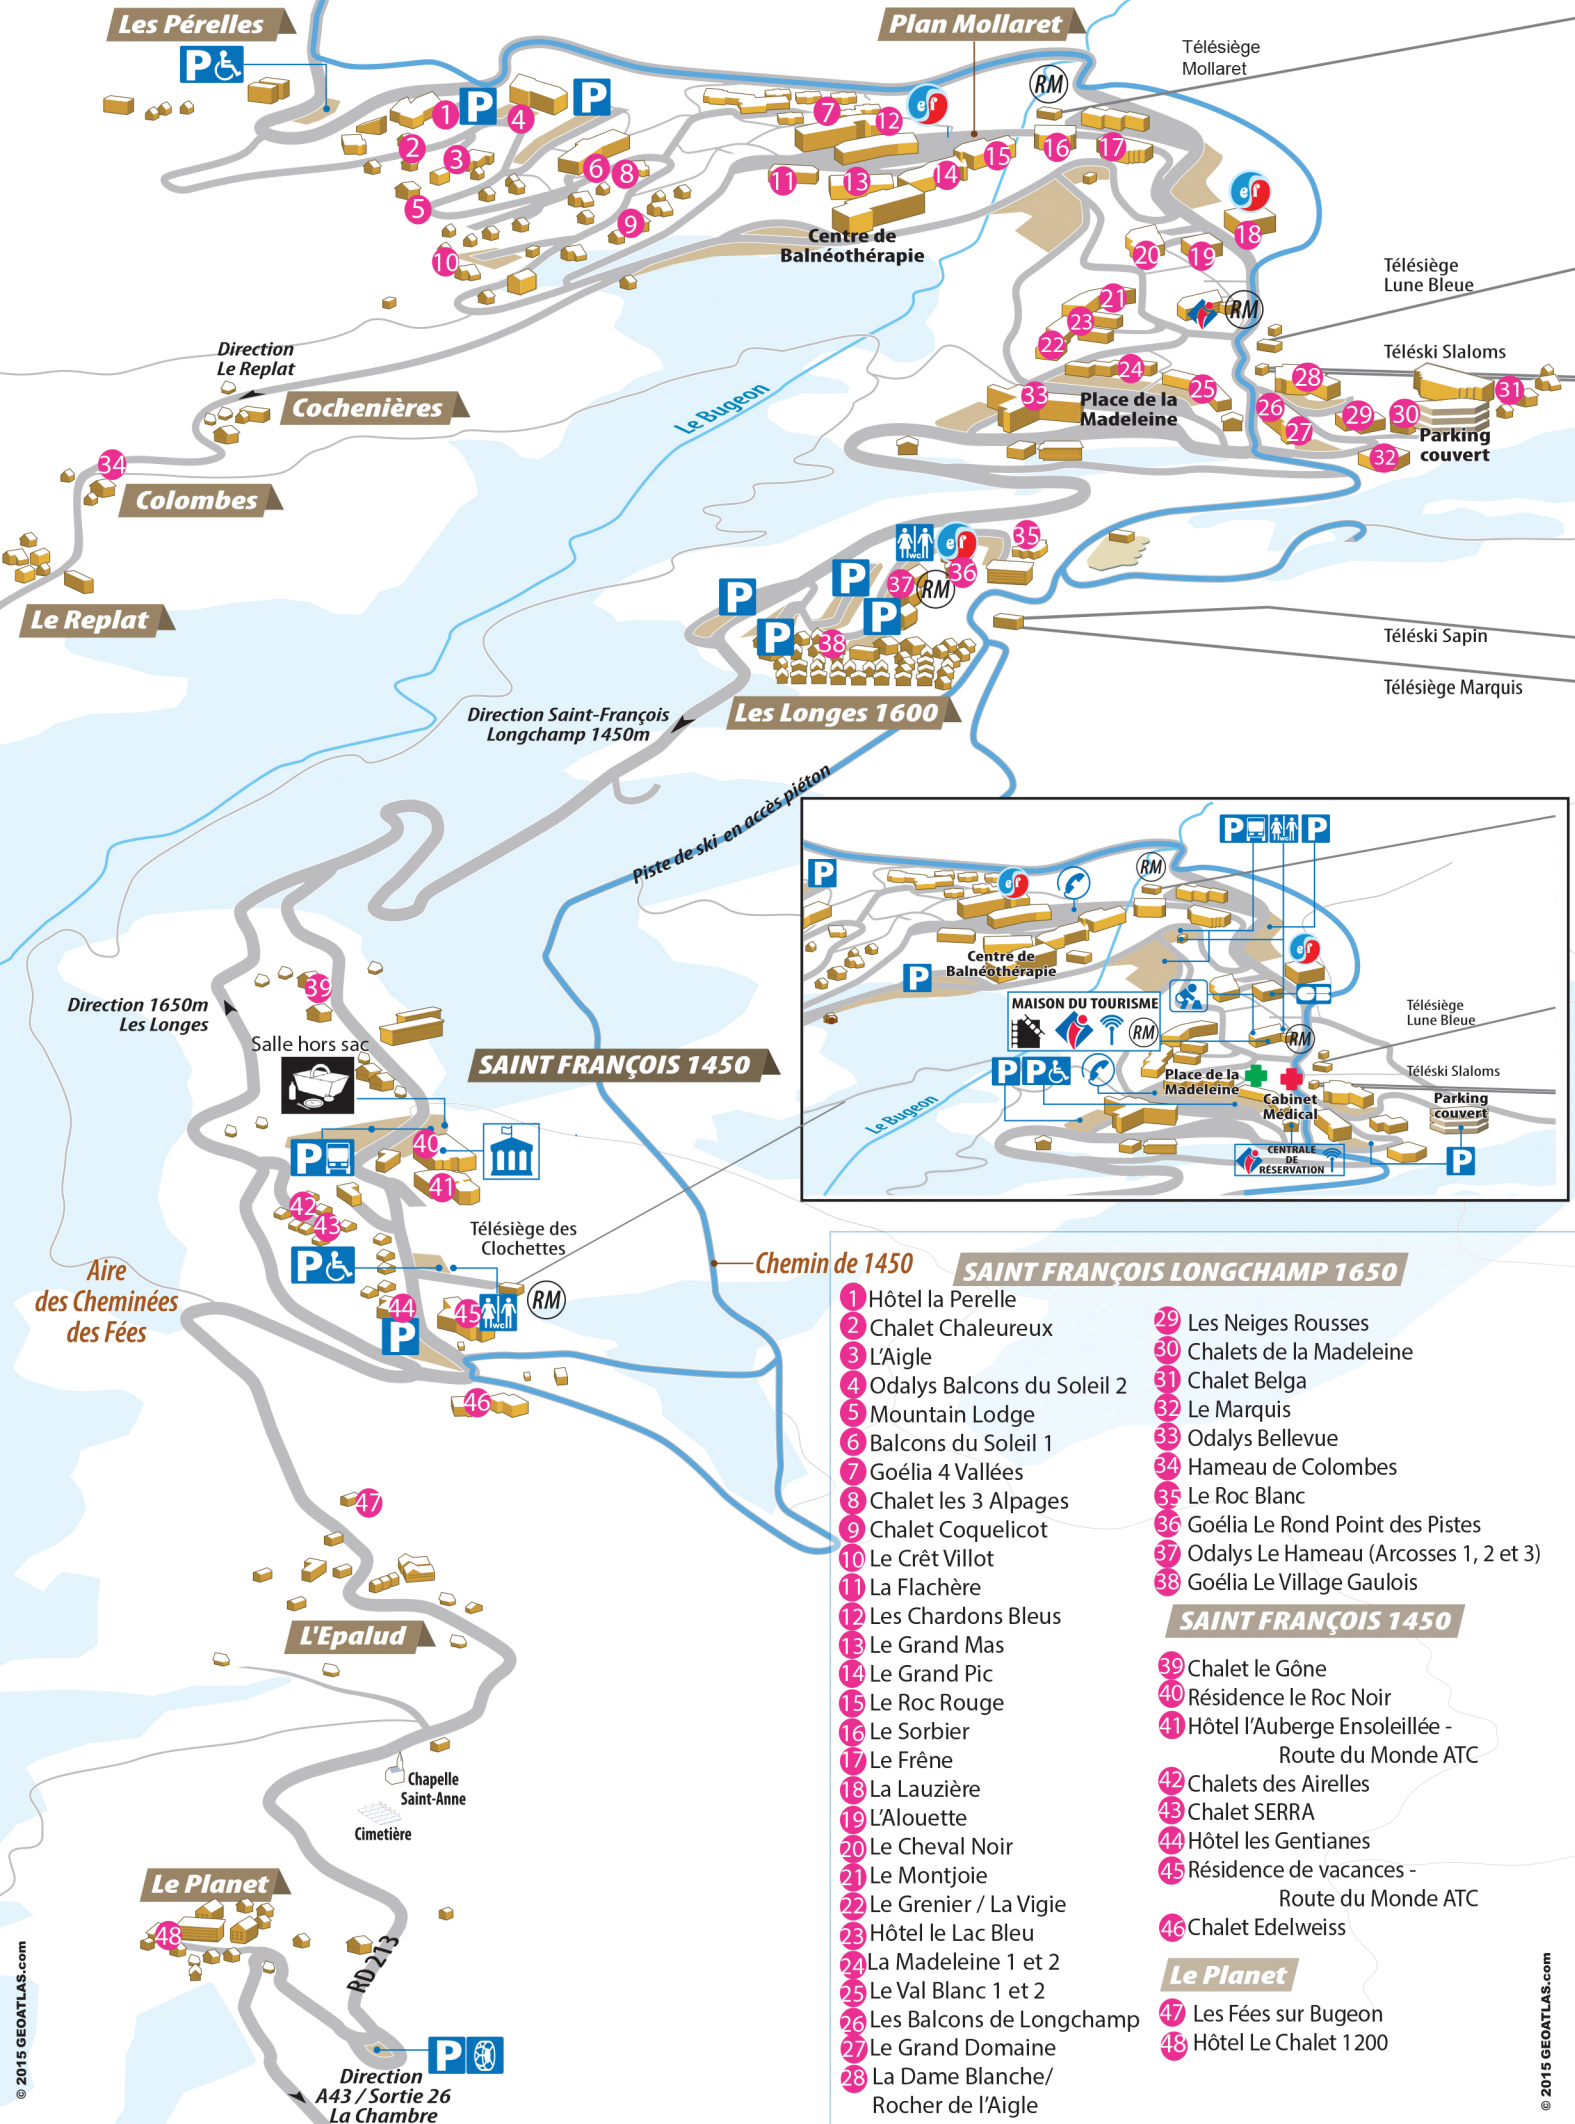

Plan des hébergements

Accommodation Map

SAINT FRANÇOIS LONGCHAMP 1650

- SAINT FRANÇOIS LONGCHAMP 1650**
- 1 Hôtel la Perelle
 - 2 Chalet Chaleureux
 - 3 L'Aigle
 - 4 Odalys Balcons du Soleil 2
 - 5 Mountain Lodge
 - 6 Balcons du Soleil 1
 - 7 Goélia 4 Vallées
 - 8 Chalet les 3 Alpages
 - 9 Chalet Coquelicot
 - 10 Le Crêt Villot
 - 11 La Flachère
 - 12 Les Chardons Bleus
 - 13 Le Grand Mas
 - 14 Le Grand Pic
 - 15 Le Roc Rouge
 - 16 Le Sorbier
 - 17 Le Frêne
 - 18 La Lauzière
 - 19 L'Alouette
 - 20 Le Cheval Noir
 - 21 Le Montjoie
 - 22 Le Grenier / La Vigie
 - 23 Hôtel le Lac Bleu
 - 24 La Madeleine 1 et 2
 - 25 Le Val Blanc 1 et 2
 - 26 Les Balcons de Longchamp
 - 27 Le Grand Domaine
 - 28 La Dame Blanche/ Rocher de l'Aigle
 - 29 Les Neiges Rousses
 - 30 Chalets de la Madeleine
 - 31 Chalet Belga
 - 32 Le Marquis
 - 33 Odalys Bellevue
 - 34 Hameau de Colombes
 - 35 Le Roc Blanc
 - 36 Goélia Le Rond Point des Pistes
 - 37 Odalys Le Hameau (Arcosses 1, 2 et 3)
 - 38 Goélia Le Village Gaulois
- SAINT FRANÇOIS 1450**
- 39 Chalet le Gône
 - 40 Résidence le Roc Noir
 - 41 Hôtel l'Auberge Ensoleillée - Route du Monde ATC
 - 42 Chalets des Airelles
 - 43 Chalet SERRA
 - 44 Hôtel les Gentianes
 - 45 Résidence de vacances - Route du Monde ATC
 - 46 Chalet Edelweiss
- Le Planet**
- 47 Les Fées sur Bugeon
 - 48 Hôtel Le Chalet 1200