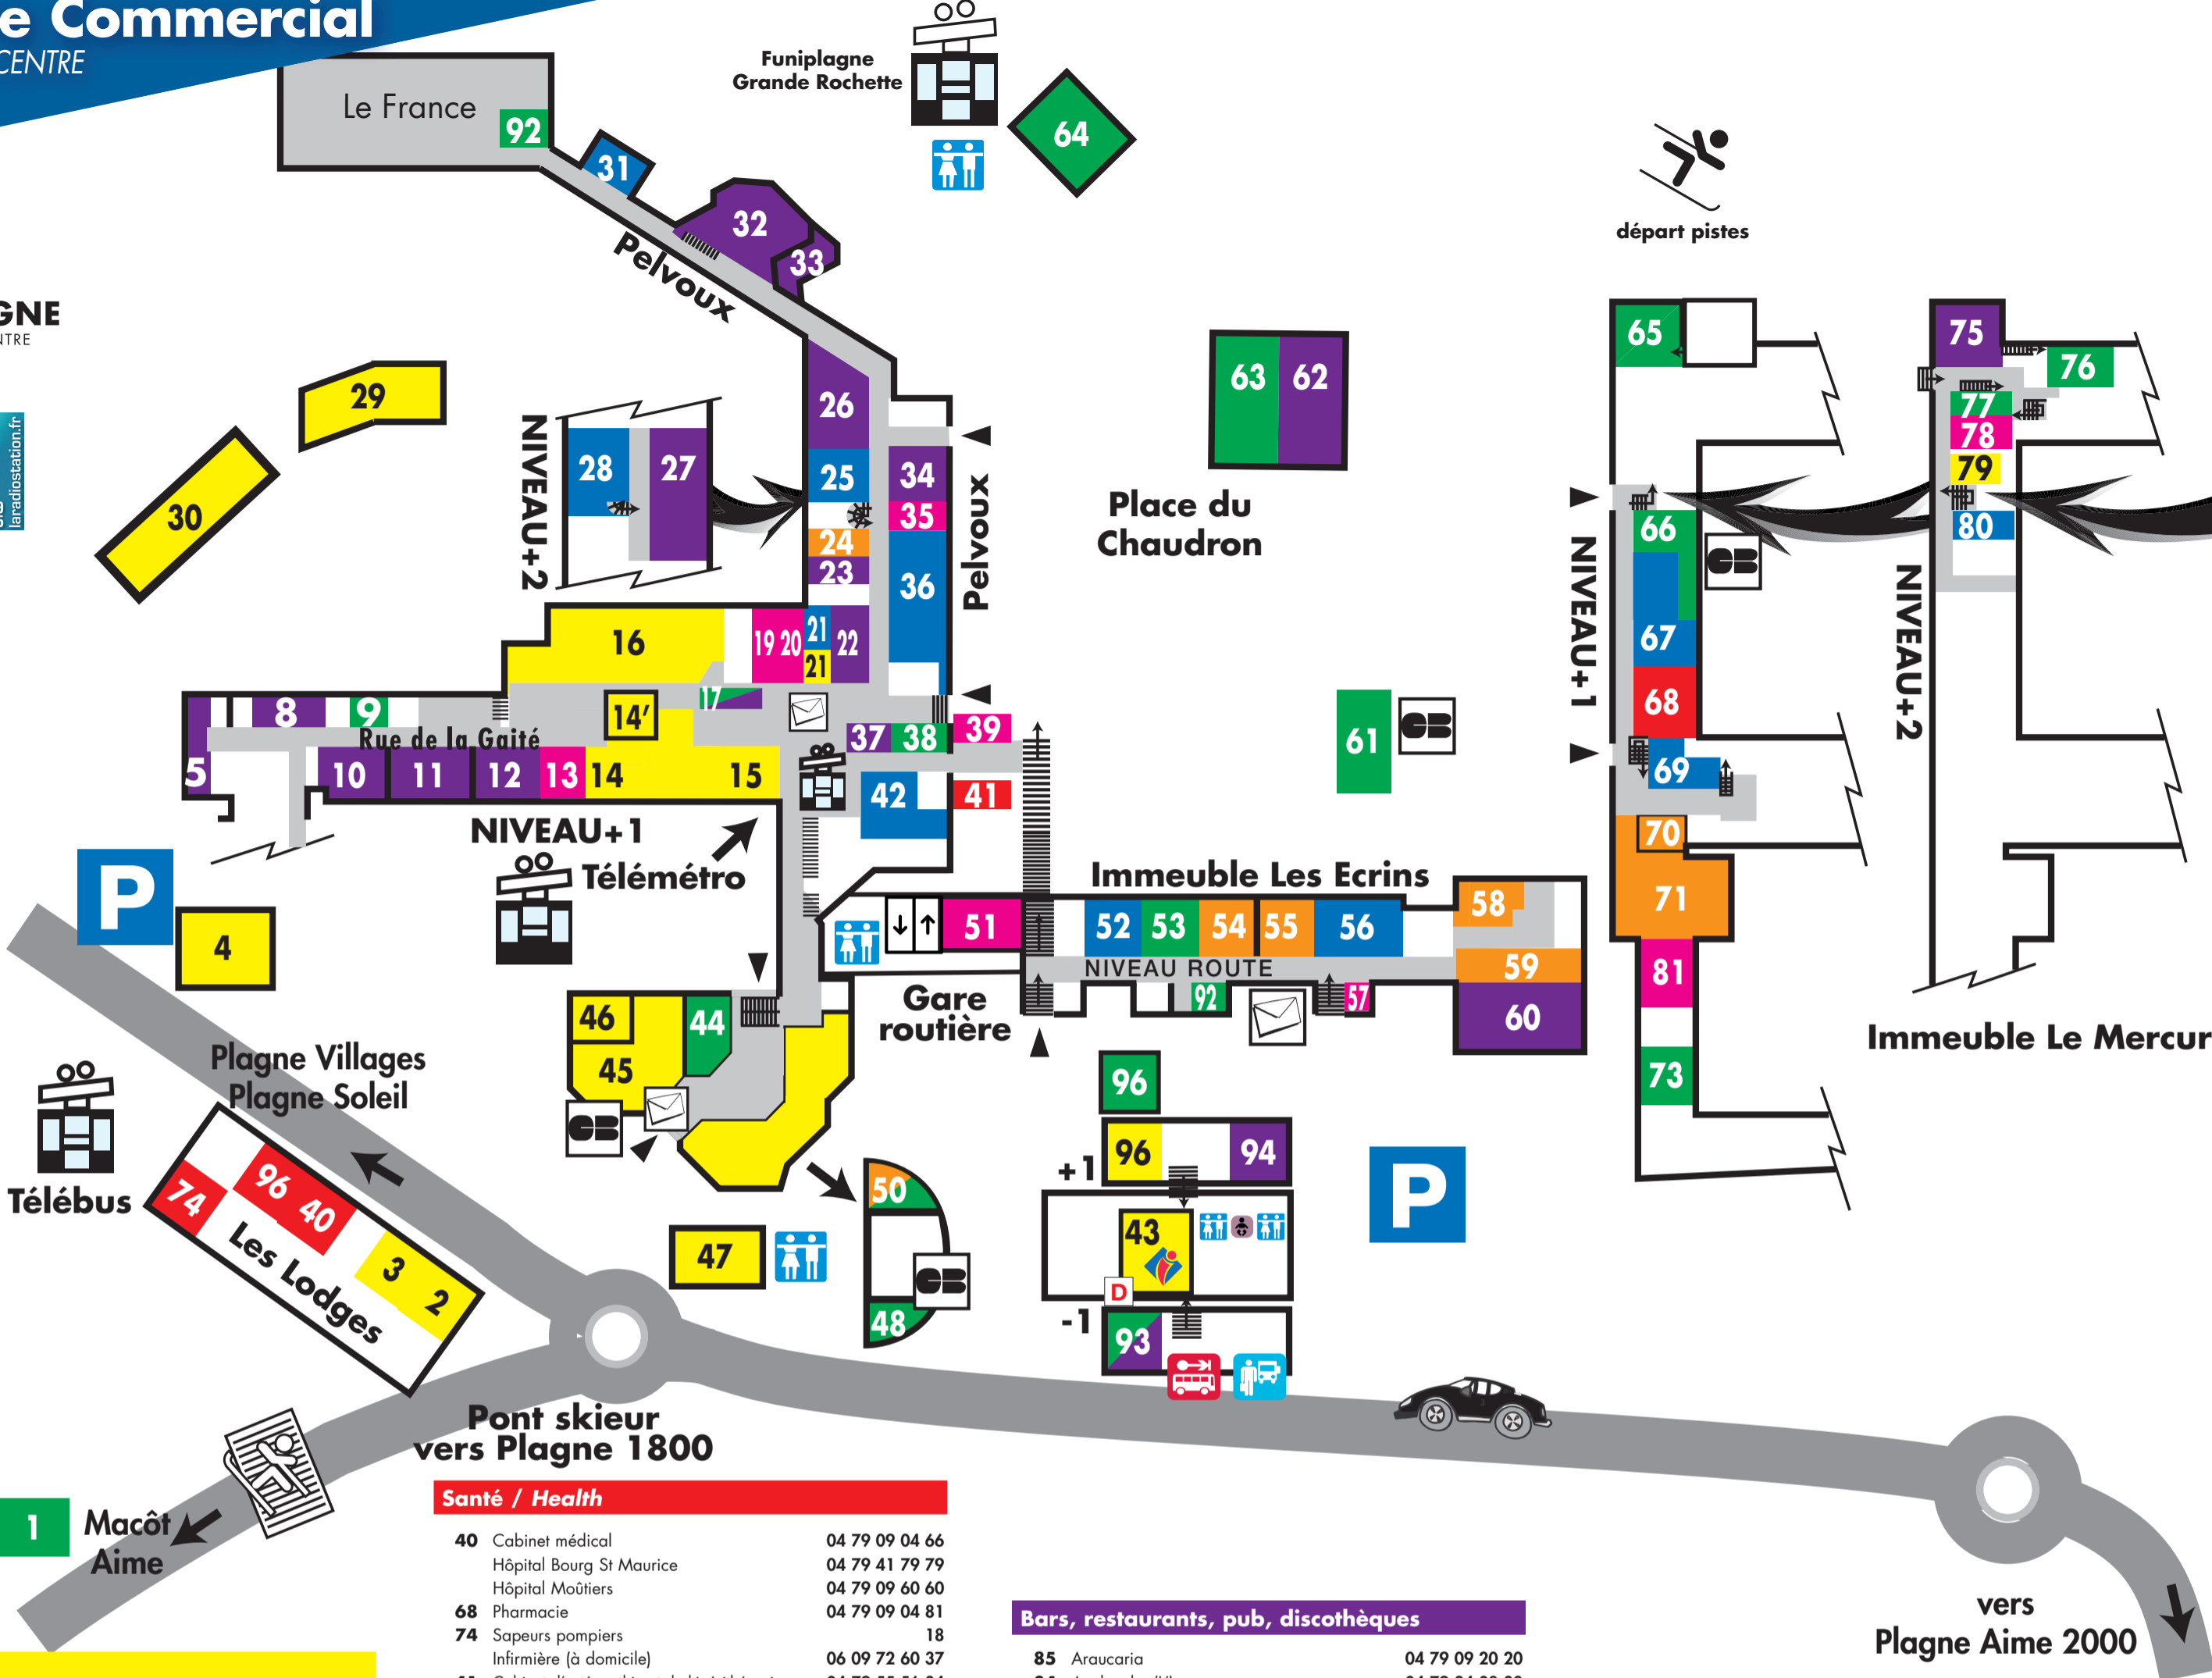

Centre Commercial

SHOPPING CENTRE

Services

43	Office de Tourisme	04 79 09 02 01
14	Caisse des remontées mécaniques Skipass Office	04 79 09 67 40
14'	Caisse SAP professionnels	04 79 09 13 62
16	Chapelle oecuménique Oecumenical Church	04 79 09 01 79
87	Club des Sports Ski Club	04 79 09 00 83
29	Halte garderie Crèche municipale Town Crèche	04 79 09 04 74
21	Ecole de ski El Pro	04 79 09 00 40
15	Ecole du Ski Français	04 79 09 03 99
15	Bureau des guides french Ski School	04 79 09 12 05
79	Ecole de ski Oxygène Oxygène ski school	04 79 09 04 57
90	Ecole du Ski Français Nanda Devi french Ski School	04 79 09 01 82
3	Gendarmerie Police	04 79 55 15 15
45	La Poste Post Office	04 79 22 45 38
47	Mairie Annexe Annexe town hall	04 79 55 31 75
96	Bibliothèque Library	04 79 09 22 10
4	Maison du Patrimoine	06 13 80 80 56
4	Parking du Boulevard Indoor carpark	04 79 09 28 11
2	Police Municipale	04 79 09 10 00
84	Reflex Ski School	04 79 55 15 15
46	Sport Evénements	04 79 09 28 11
47	R'la Plagne 101.5 FM	04 79 09 10 00
30	Salle Omnisports P. Leroux Sport Centre	04 79 55 15 15
30	Société d'aménagement de la Plagne Skipass office	04 79 09 67 00
15	Toilettes	
15	Télécabine	
15	Distributeur bancaire automatique	
15	Défiliteleur	
15	Boîte aux lettres	
15	Change Bébé	
15	Départ liaisons interstations	
15	Départ liaison gare SNCF	

Santé / Health

40	Cabinet médical	04 79 09 04 66
	Hôpital Bourg St Maurice	04 79 41 79 79
	Hôpital Moûriers	04 79 09 60 60
68	Pharmacie	04 79 09 04 81
74	Sapeurs pompiers	18
	Infirmière (à domicile)	06 09 72 60 37
41	Cabinet d'ostéopathie et de kinésithérapie	04 79 55 56 34
96	Cabinet de kinésithérapie	06 23 82 40 88
96	Cabinet d'ostéopathie	06 61 06 97 88

Alimentaire / Food

54	Alimentation UTILE	04 79 09 01 77
71	Alimentation Spar	04 79 09 05 38
	Boulangerie	04 79 09 02 61
50	Epicerie Bio	04 79 55 19 22
58	Fromagerie de Plagne Centre	04 79 09 00 37
55	Boucherie de la Plagne	04 79 09 20 18
70	Sauveurs Catalanes (Les)	06 15 32 76 66
24	Table du Berger (La)	04 79 09 19 09

Articles de sports / vêtements Sports equipment / Clothing

31	Allais Ski Service le France	04 79 09 01 52
36	Allais Ski Service le Pelvoux Ski Set	04 79 09 01 52
21	El Pro Skiuming	04 79 09 20 79
42	El Pro Boutique	04 80 08 10 90
89	Go Sport	04 79 09 01 71
52	Intersport	04 79 09 25 00
80	Oxygène	04 79 09 03 99
25	Planks	
56	Ski Republic	04 79 07 12 69
28	Snow Planet	04 79 09 05 47
67	Sport 2000 - Robino Sport	04 79 09 00 26
69	Technique Extrême	04 79 09 01 51

Accueil Agences / Estates Agencies

57	Bureau vente Alp'Agence	04 79 55 12 20
51	Bureau vente Nexalia	06 20 45 56 04
81	Agence de la Plagne GSI	04 79 09 17 00
35	Agence Alp'Agence	04 79 55 12 20
20	Agence O.I.P	04 79 09 00 77
78	Agence Oxygène Immobilier	04 79 09 05 82
39	Le Pelvoux Odalys	04 79 04 13 49
19	Ski & Soleil	04 79 09 02 22
13	Bureau de vente Oxygène Immobilier	06 18 22 26 38

Bars, restaurants, pub, discothèques