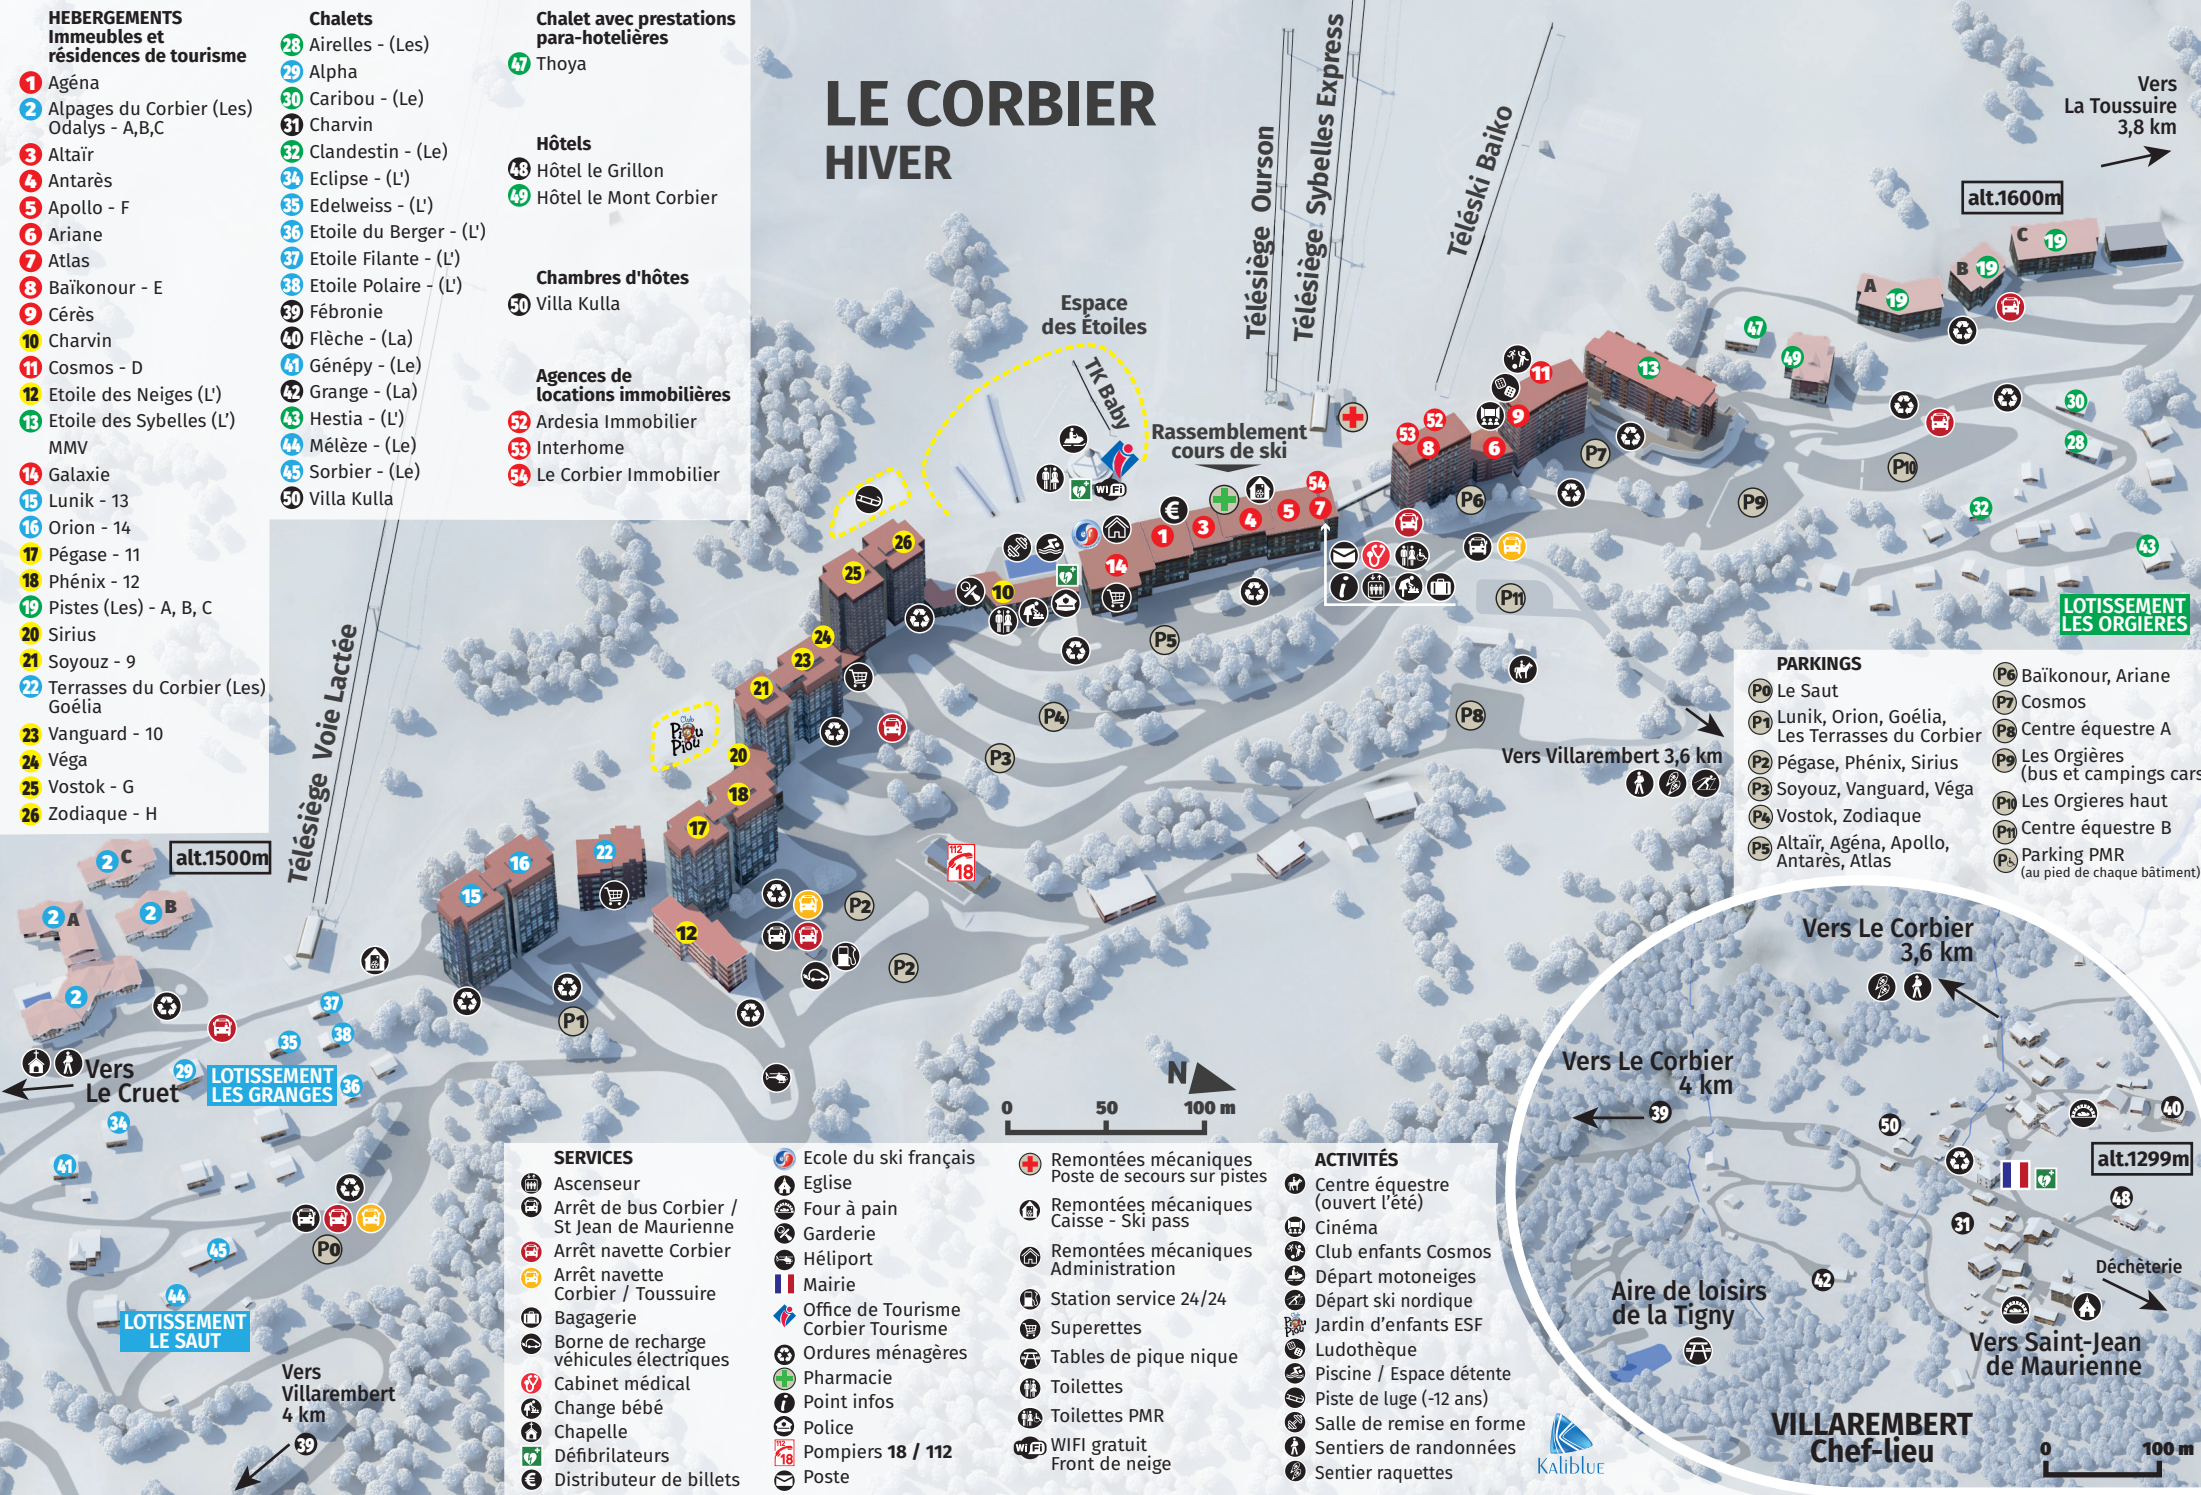

Chalets

- 28 Airelles - (Les)
- 29 Alpha
- 30 Caribou - (Le)
- 31 Charvin
- 32 Clandestin - (Le)
- 34 Eclipse - (L')
- 35 Edelweiss - (L')
- 36 Etoile du Berger - (L')
- 37 Etoile Filante - (L')
- 38 Etoile Polaire - (L')
- 39 Fébronie
- 40 Flèche - (La)
- 41 Génèpy - (Le)
- 42 Grange - (La)
- 43 Hestia - (L')
- 44 Mélèze - (Le)
- 45 Sorbier - (Le)
- 50 Villa Kulla

LE CORBIER HIVER

PARKINGS

- P0 Le Saut
- P1 Lunik, Orion, Goélia, Les Terrasses du Corbier
- P2 Pégase, Phénix, Sirius
- P3 Soyouz, Vanguard, Véga
- P4 Vostok, Zodiaque
- P5 Altaïr, Agéna, Apollo, Antarès, Atlas
- P6 Baïkonour, Ariane
- P7 Cosmos
- P8 Centre équestre A
- P9 Les Orgières (bus et campings cars)
- P10 Les Orgières haut
- P11 Centre équestre B
- P12 Parking PMR (au pied de chaque bâtiment)