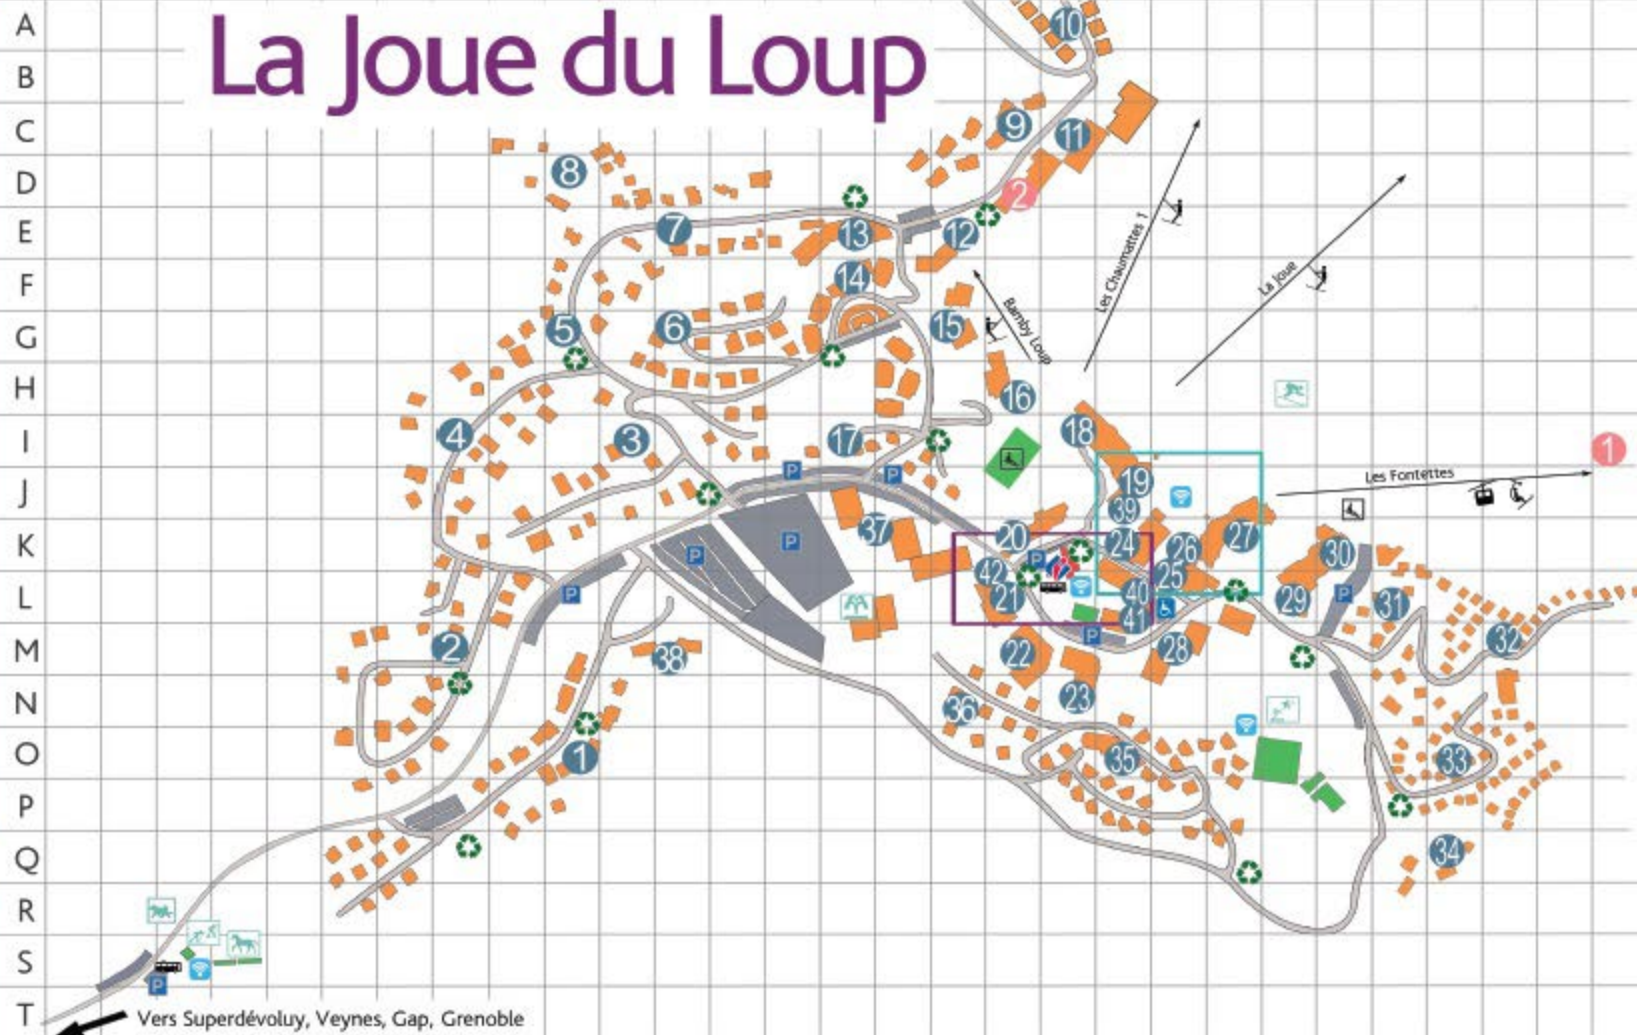

# Front de neige

- COMMERCES / Shops**
- 1 VB Shop
  - 2 Tabac
  - 3 Ski Set : Le Relais Sport
  - 4 Intersport : Les Arcades
  - 5 Le Petit Gallou
  - 6 Sport 2000
  - 7 Intersport : Front de Neige
  - 8 Lou Plaisirs
- RESTAURANTS - BARS / Restaurants**
- 3 Le Rapido
  - 4 La Gran'Sagne
  - 5 L'Ernie des Mets
  - 6 Le Relais du Dévoluy
  - 7 La Grange
  - 8 Le Cocon des Neiges
- SERVICES / Services**
- C Vente Skipass / Sales point Skipass
  - Cinéma La Tanière / Cinema
  - Pôle de santé / Medical Center (médecin, ostéopathe, infirmiers, kiné)
  - Toilettes / Toilets
  - Aire de jeu / Playground
- AUTRES / Other**
- Ecole de Ski Français
  - Ecole de Ski Internationale

# Centre Station

- COMMERCES / Shops**
- 9 Skimium : Horizon Blanc
  - 10 Sherpa Supermarché
  - 11 Alp' Saveurs
  - 12 La Ferme du Dévoluy
  - 13 Dévoluy Loup Tout
  - 14 Réservoir Déco et Cado
  - 15 Bell'cime
  - 16 Cassiopé Coiffure/Beauté
  - 17 Ski Set : Lyn Sport
  - 18 Skimium Sum'Winter
  - 19 Boulangerie La Mie du Dévoluy
  - 20 Galerie commerciale
- SERVICES / Services**
- Office de Tourisme / Tourist Office
  - Pharmacie / Pharmacy
  - Salle hors sac / Picnic room
  - Parking
  - Parking handicapés / Disabled parking
  - Distributeur automatique / Cash machine
  - Garderie / Day nursery
  - Agence postale / Post Office
  - Bibliothèque / Library
  - Police municipale / Local Police
  - Terrain multisports / Sports ground
  - Toilettes / Toilets
  - Change bébé / Baby-changing area
- RESTAURANTS - BARS / Restaurants**
- 9 L'Inuit Bar
  - 10 O'Patou
  - 11 Le Pili's (discothèque)
  - 12 Past@ Pizza
  - 13 Le Refuge
  - 14 La Casita

# La Joue du Loup