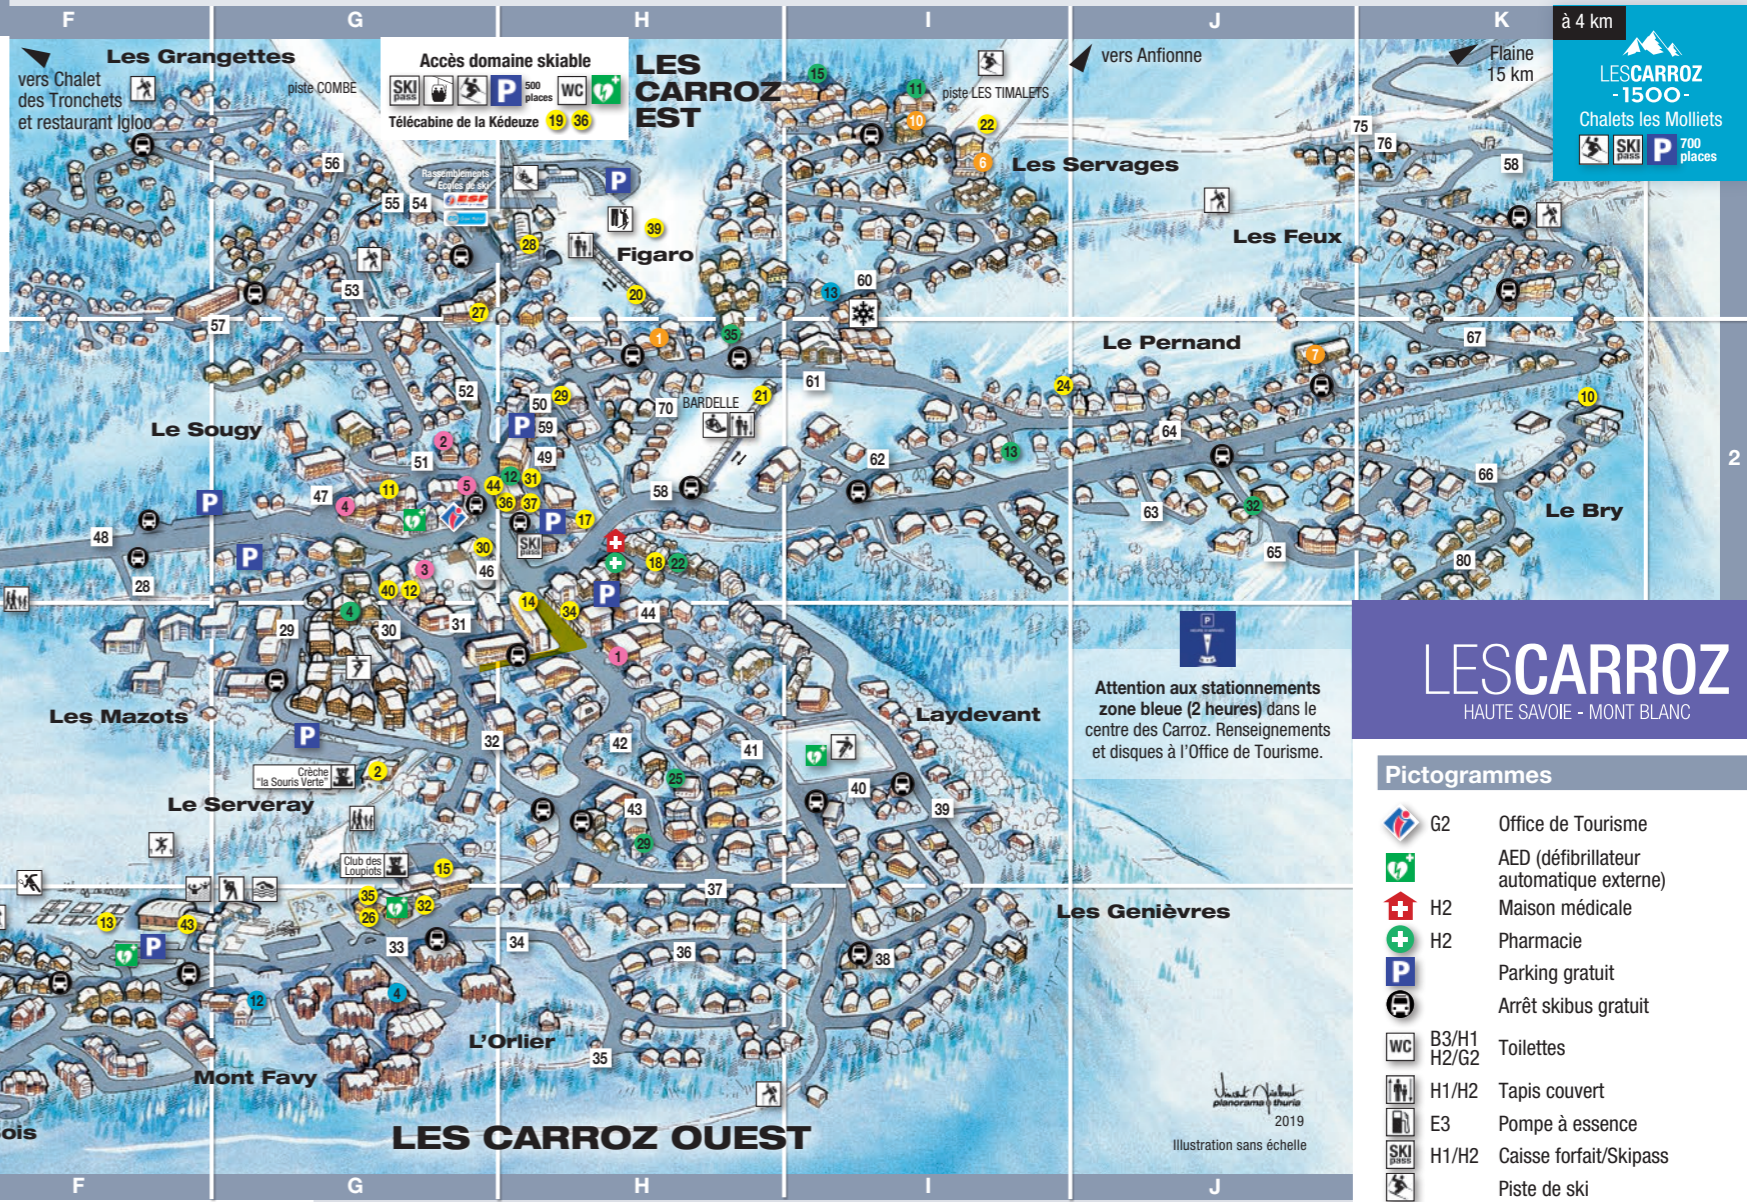

Situation voirie

46 G2	Ambiance (Place de L')	49 H2	Champs Fleuris (Chemin des)	2 A1	Fermes (Allée des)	73 D2	Izé (Chemin de)	71 D2	Noisetiers (Chemin des)	54 G1	Sablots (Impasse des)
77 D2	Autrefois (Chemin d')	70 H2	Chant du Torrent (Impasse Le)	67 K2	Feux (Route des)	22 C3	Lachat (Route de)	36 H4	Orlier (Route de l')	3 A3-D0	Sappey (Route du)
72 B1-C1	Ballancy-Treydon (Route de)	37 H3/4	Clis (Route des)	58 H2-K1	Flaine (Route de)	69 C4	Lapies (Impasse des)	57 FG2	Panoramic (Route du)	60 I1	Servages (Route des)
62 I2	Bardella (Route de la)	30 G3	Club (Chemin du)	34 H4	Floria (Chemin de la)	35 H4	Lapions (Impasse des)	61 I2	Pernand (Route du)	43 H3	Servey (Route du)
64 J2	Barlet (Chemin du)	79 C2	Cognet (Impasse du)	47 G2	Foehn (Chemin du)	25 D3	Lays (Chemin du)	55 G1	Pestaz (Hameau de La)	5 B0	Sur Bredan (Impasse)
48 A4-F2	Barliette (Route de la)	41 H3	Colubeule (Chemin du)	7 C1	Four (Chemin du)	40 I3	Laydevant (Route du)	39 I3	Pierre du Nant (Route de la)	74 C0	Tattes (Route des)
52 G2	Battieu (Route du)	19 B3	Creil (Chemin de)	75 K1	Framboisiers (Chemin des)	76 K1	Lys Oranger (Chemin du) HP	23 D3	Places d'en Bas (Chemin des)	51 G2	Télécabine (Route de la)
12 A4	Bois du Ferret (Chemin Le)	42 H3	Crêt (Chemin du)	17 B3	Frevuard (Route de)	16 BC3	Mairie (Place de la)	31 G3	Pernate Noire (Place de la)	26 D2	Thorai (Chemin du)
18 B3	Bois Rosset (Impasse du)	38 I4	Cretaz (Chemin de la)	15 B3	Genièvres (Route les)	81 E0	Marie Jeanne (Impasse)	6 C0	Pontet (Route du)	44 H3	Tilbury (Impasse le)
66 K2	Bry (Route du)	9 E0	Crève Cœur (Chemin de)	27 E2	Grand Clos (Chemin du)	28 F2	Mazots (Impasse des)	13 B4	Querioz (Chemin de)	80 K2	Tissières (Chemin des)
1 C1	Cerisiers (Chemin des)	32 GH3	Cyclamens (Route des)	53 G1	Granges (Route des)	33 G4	Mont Favy (Route du)	4 B0	Rocher de Treydon (Chemin du)	20 B2/3	Torchets (Chemin des)
24 B4	Champs (Route des)	56 G1	Ecureuils (Chemin des)	29 G1	Grangettes (Route des)	50 H2	Moullins (Route des)	65 J2	Ronziers (Impasse des)	29 G3	Val Renand (Route du)
		68 A4	Envers (Impasse des)	59 H2	Gron (Chemin du)	14 B4	Mussillon (Chemin de)	10 A4	Rots (Chemin des)	HP	Hors plan
				8 D0/1	Hermineur (Route de l')	21 C3	Nants (Route des)	78 B2	Roussette (Impasse de la)		