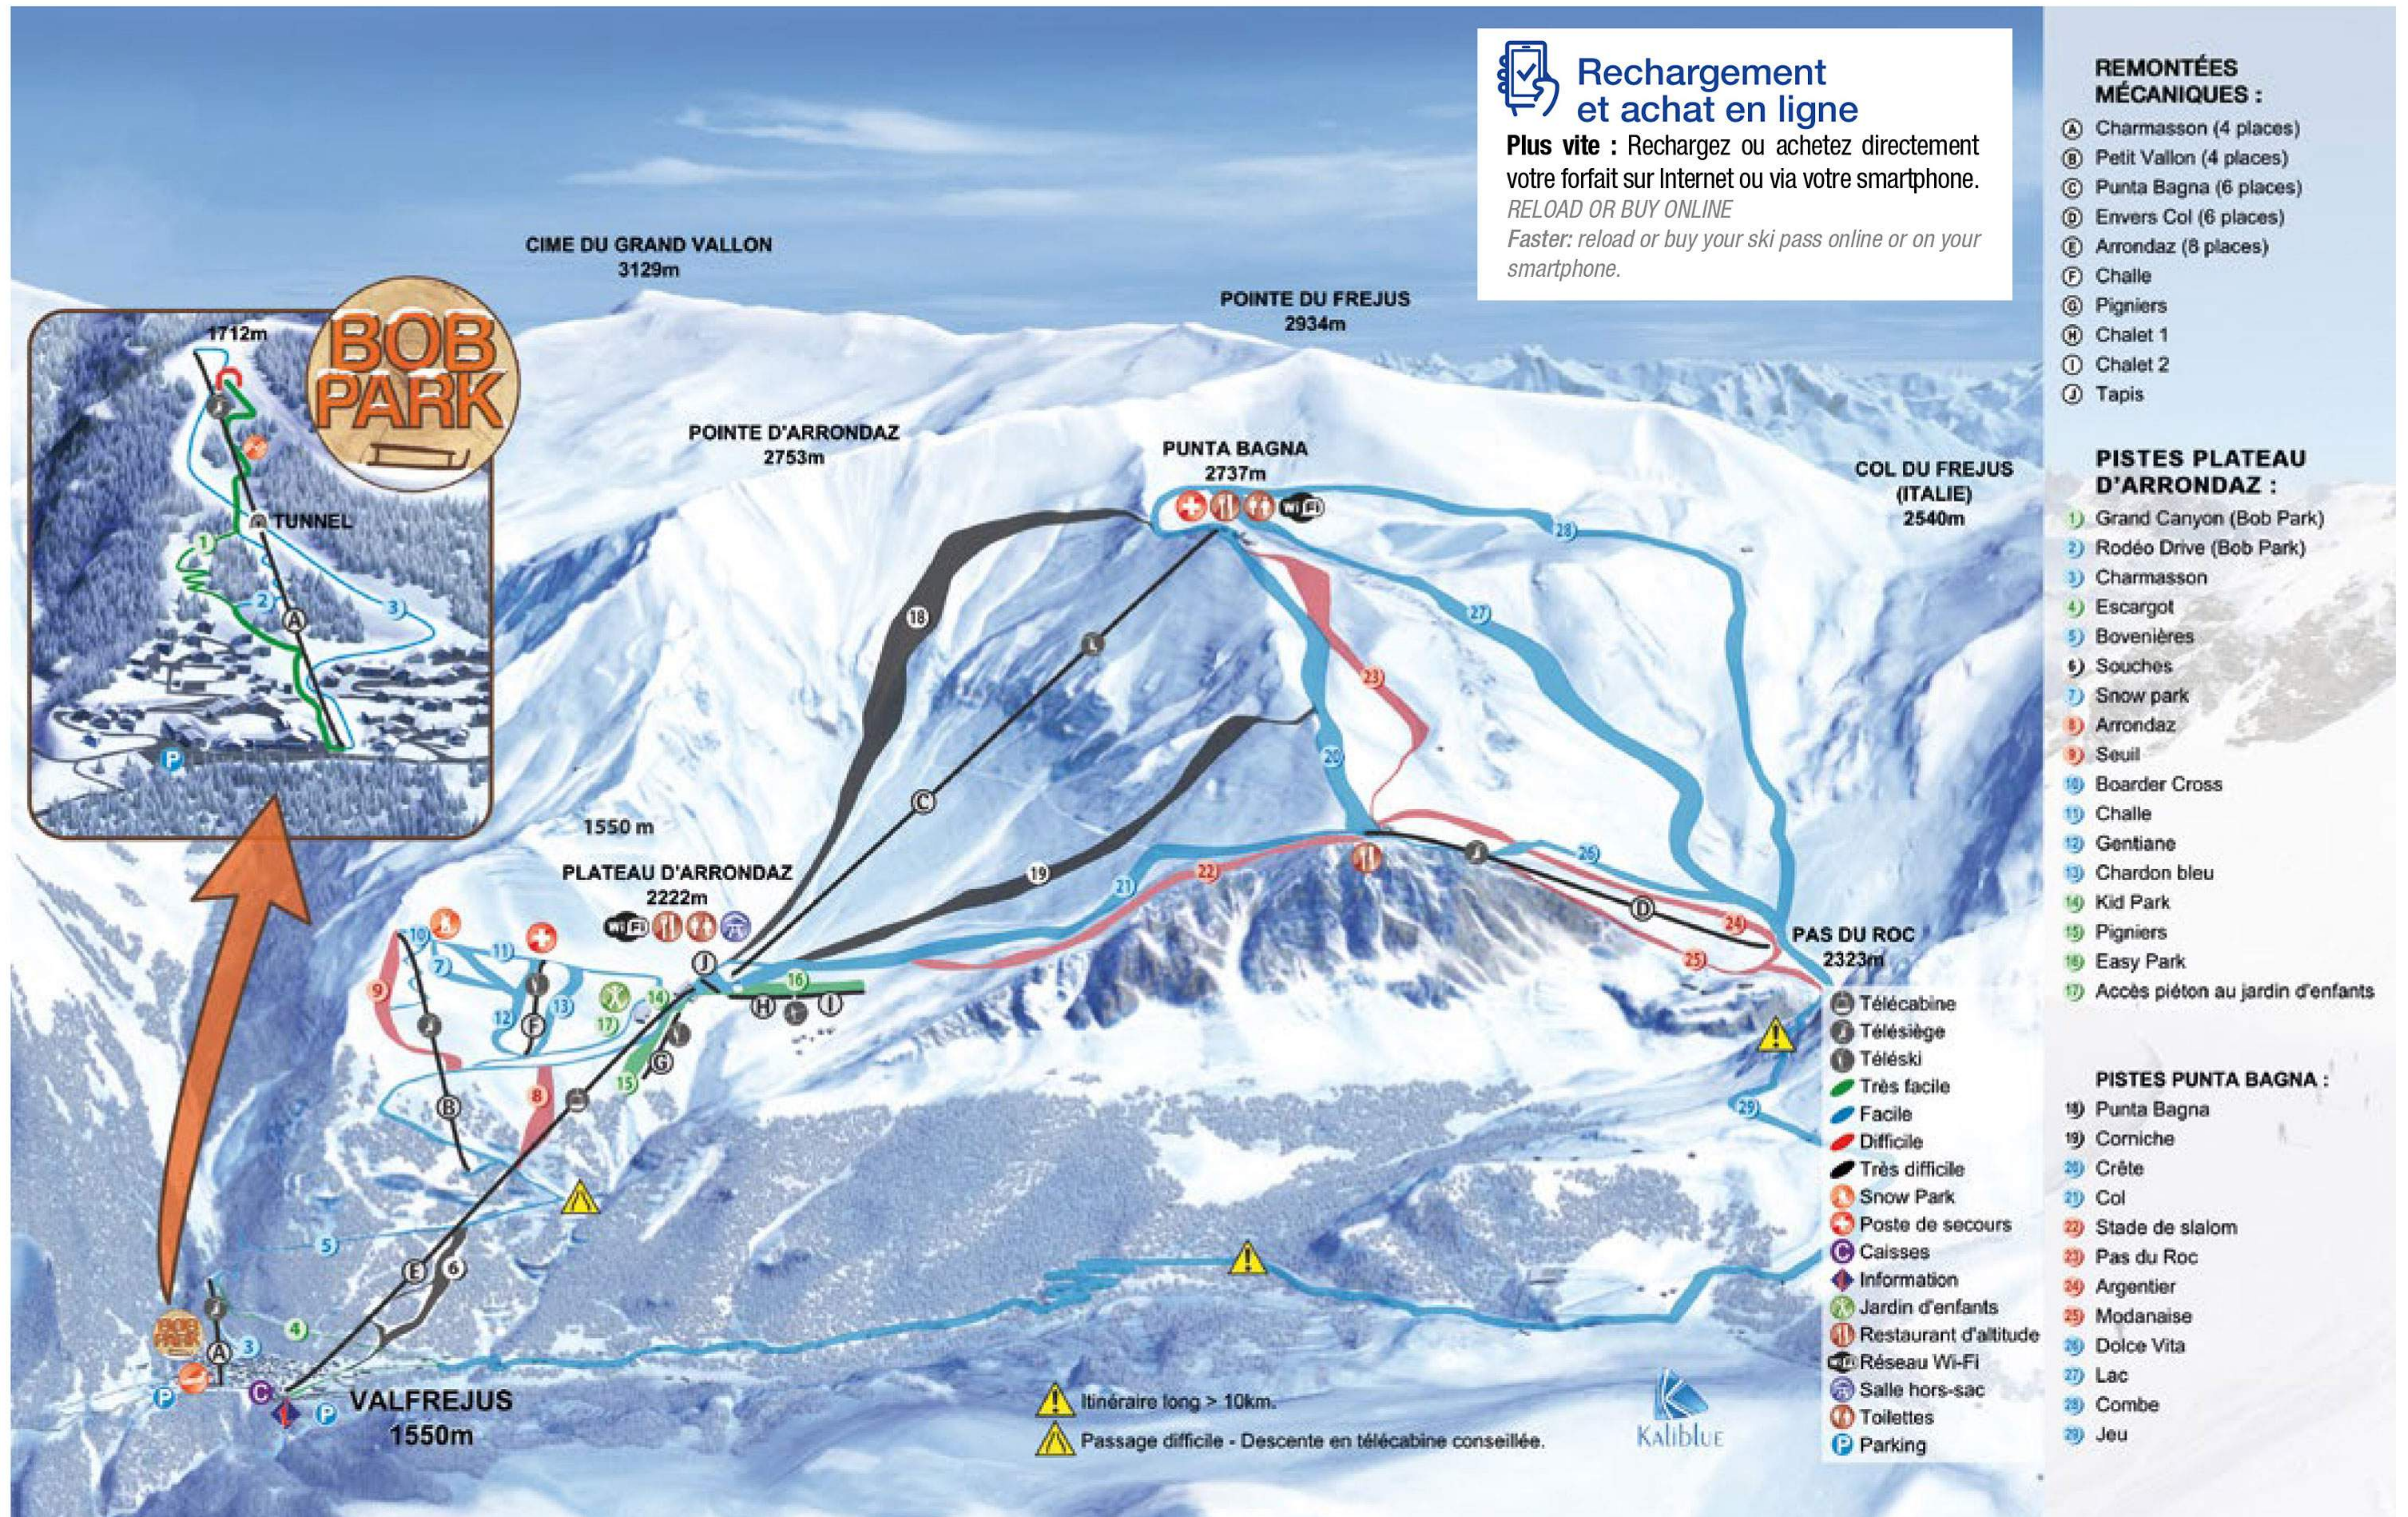

# Domaine skiable de Valfréjus

Valfréjus ski area

**Valfréjus**  
Haute Maurienne Vanoise

Gratuit pour les enfants nés à partir de 2014 et les seniors nés jusqu'en 1943 (justificatif obligatoire). La photo est obligatoire pour le forfait saison et tous les forfaits gratuits. Conditions générales de vente des remontées mécaniques sur notre site web, aux guichets RM de Valfréjus ou sur simple demande. Tous nos tarifs sont en TTC. Support magnétique obligatoire. 2€ en sus si vous ne l'avez pas. Children born in 2014 and after and seniors born in 1943 and before ski free. You must present an I.D. A photo is compulsory for the season pass and all free passes. Full ski lift Terms and Conditions are available on our website, at the ski pass desk or upon request. All prices include VAT. Key card mandatory: 2€ charge to purchase if you do not have it.